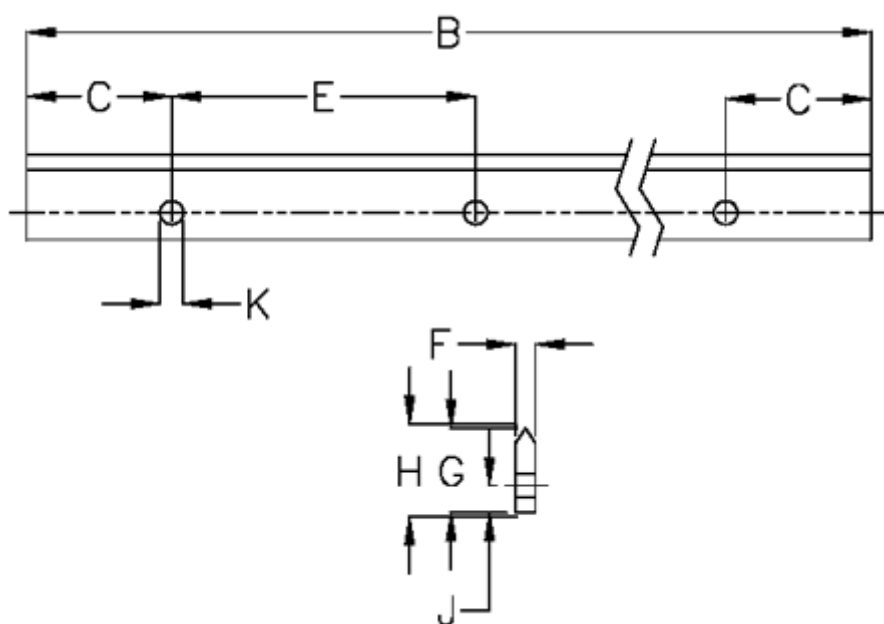

Varenummer: 05712735216
Beskrivelse: Hepco GV3 profilskinne S E L5216 P3
med forsænkede huller

Mål

B	= 5216	K	= 5.5xM5
C	= 43.0	Præcisionstype	= P3
E	= 90	vægt kg/1000	= 0.70
F	= 4.93		
For leje	= J25		
G	= 19.0		
H	= 20.00		
J	= 6.7		